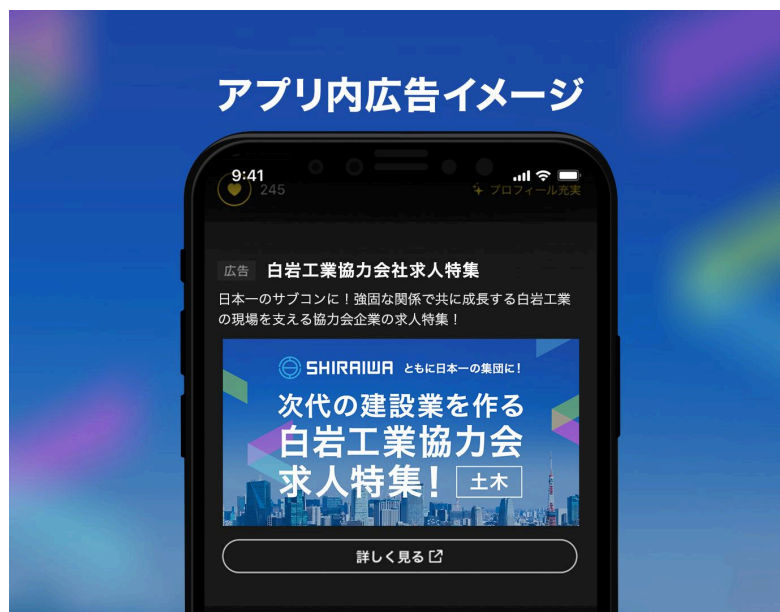

■具体的な取組み

①白岩工業の協力会社に「助太刀社員」の導入及び支援を実施

白岩工業の協力会社向けに、当社が運営する建設業特化の求人サービス「助太刀社員」に関する導入支援を実施いたします。

サービスの詳細や活用事例、導入方法等について、当社のカスタマーサクセスが丁寧にサポートさせていただき、協力会社の人材確保に貢献いたします。

②協力会社の求人情報をまとめた特集ページをリリース

「助太刀社員」トップページに、「白岩工業 協力会社求人特集ページ」をリリースいたします。また、協力会社の求人票には白岩工業のロゴをバッジとして表示し、白岩工業のブランド力を活用することで協力会社への応募・採用成功を目指します。

③「助太刀」上でも協力会求人特集を訴求

20万超の建設事業者が登録するマッチングプラットフォーム「助太刀」上に、期間中複数回、白岩工業 協力会の求人特集バナーを設置いたします。

建設業従事者に対しダイレクトに訴求することで、質の面でも求人効果を高めます。

■白岩工業について

白岩工業は、主にスーパーゼネコン鹿島建設の施工パートナーとして鹿島事業協同組合に加盟し、道路、鉄道、ダム、トンネル、シールド、造成、ビル、空港事業など大型工事を数多く手がけております。多工種に渡る施工力を有しており、技術と技術者の動員力を強みに掲げています。今後も「人」の力を活かし、さらに会社を発展させるべく「人」を伸ばし、白岩工業としての多工種に渡る経験と「技術」を創り上げ、「人と技術」を以てどのような工事でも必要とされる会社を目指してまいります。