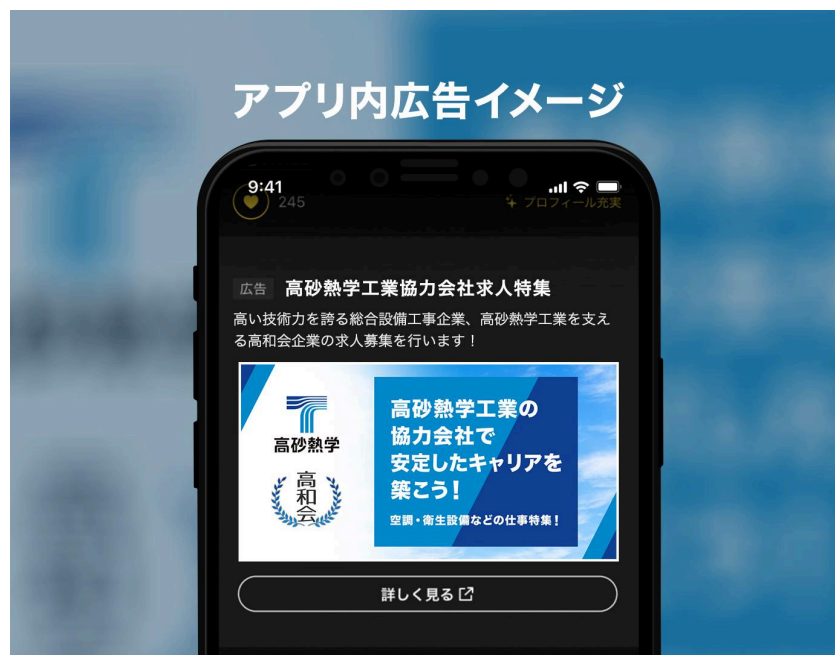

■具体的な取組み

① 高砂熱学の協力会社に「助太刀社員」の導入支援

高砂熱学の協力会社向けに「助太刀社員」に関する導入を支援いたします。

サービス詳細や活用事例、導入方法等について、当社のカスタマー部門が丁寧にサポートさせていただきます、協力会社の人材確保に貢献いたします。

② 協力会社の求人情報をまとめた特集ページをリリース

「助太刀社員」トップページに、高砂熱学の協力会社の求人情報をまとめた「高砂熱学工業 協力会社求人特集ページ」をリリースいたします。求人票には高砂熱学の社名ロゴを表示し、高砂熱学のブランド力を活用することで協力会社の採用活動を支援します。

③ 「助太刀」上でも協力会社求人特集を訴求

20万超の建設事業者が登録するマッチングプラットフォーム「助太刀」上に、期間中複数回、高砂熱学の協力会社の求人特集バナーを設置いたします。

建設業従事者に対しダイレクトに訴求することで、質の面でも求人効果を高めます。

■高砂熱学について

空調設備工事の設計・施工を中心に、建物ライフサイクル全般にわたってのトータルなサービスを展開。グループパーパス「環境革新で、地球の未来をきりひらく。」のもと、心地よい環境を創造する「環境クリエイター®」として脱炭素・サステナブル社会の実現に寄与する技術・サービスの創出に取り組んでいます。

《会社概要》

社名：高砂熱学工業株式会社

代表者：代表取締役社長 小島 和人